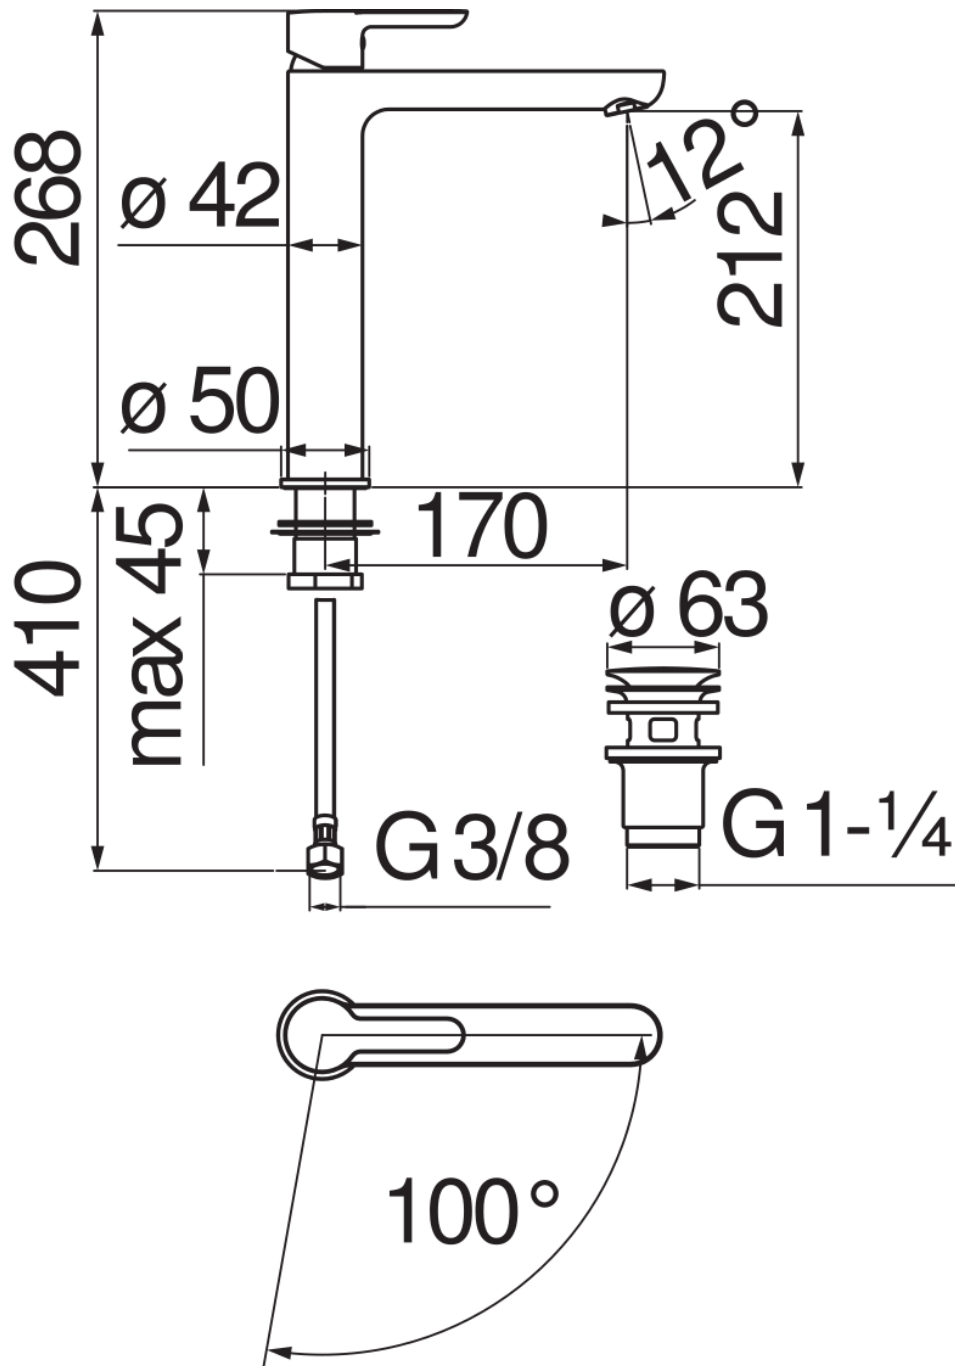

SPECIFICHE

Monocomando a bacinella a risparmio idrico ed energetico

Chrome

Aeratore anticalcare M 24 x 1, portata 5 l/min

Scarico 1 1/4" push

Flessibili inox ø 3/8"

Limitatore di energia con apertura in acqua fredda

Imballo: 56,5 x 29 x 7,1 cm / 0,01163 m³ / 3 kg

DIAGRAMMA DI PORTATA: ACQUA CALDA/FREDDA

DIAGRAMMA DI PORTATA: ACQUA MISCELATA