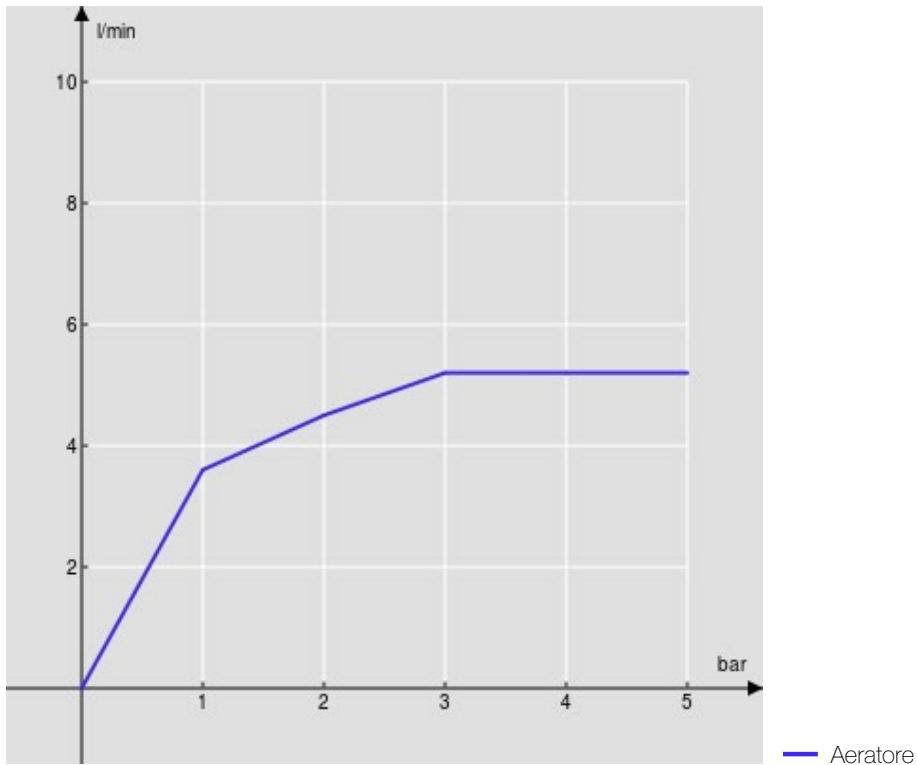

SPECIFICHE

Monocomando a bacinella a risparmio idrico ed energetico

Chrome

Aeratore anticalcare M 24 x 1, portata 5 l/min

Scarico 1 1/4" push

Flessibili inox ø 3/8"

Limitatore di energia con apertura in acqua fredda

Imballo: 56,5 x 29 x 7,1 cm / 0,01163 m³ / 3 kg

DIAGRAMMA DI PORTATA: ACQUA CALDA/FREDDA

DIAGRAMMA DI PORTATA: ACQUA MISCELATA